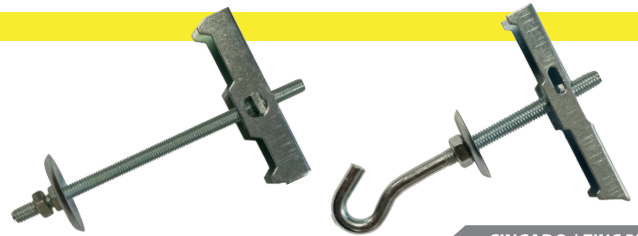

TACO DE PLÁSTICO BLANCO

WHITE WINGS PLASTIC PLUG
 CHEVILLE PLASTIQUE BLANC
 KUNSTSTOFF-DÜBEL WEISS

BOLSA / BAG / SAC

POLIETILENO / POLYETHYLENE

CÓDIGO <i>Code / Code</i>	MEDIDA <i>Measure / Mesure</i>	Ø BROCA <i>Drill Ø / Ø Foret</i>	Ø TORNILLO <i>Screw Ø / Ø Vis</i>		
	ØxL m.m.	m.m.	m.m.		
TP05	5x20	5	1 - 2,5	25	1.000
TP06	6x22	6	2 - 3,5	25	1.000
TP07	7x21	7	3 - 4	25	1.000
TP08	8x25	8	3 - 4,5	25	1.000
TP09	9x30	9	4 - 5,5	25	1.000
TP10	10x34	10	4 - 6	25	1.000
TP10L	10x40	10	4 - 6	25	1.000
TP12	12x42	12	4 - 6	25	500

BASCULANTES

GRAVITY TOGGLES
 CHEVILLE BASCULENTE
 KIPPDÜBEL

CAJA / BOX / BOÎTE

CINCADO / ZINC PLATED

CÓDIGO <i>Code / Code</i>	CÓDIGO <i>Code / Code</i>	MEDIDA <i>Measure / Mesure</i>		
RECTO <i>Straight / Droit</i>	GANCHO <i>Hook / Crochet</i>	M m.m.		
BRS04	BRG04	M4		50
BRS05	BRG05	M5		50
BRS06	BRG06	M6		50

FIJACIONES PARA WC

WC FIXATIONS
 FIXATIONS POUR WC
 BEFESTIGUNGEN FÜR WC

BOLSA / BAG / SAC

CÓDIGO <i>Code / Code</i>	MEDIDA <i>Measure / Mesure</i>	MATERIAL <i>Material / Matériel</i>		
	ØxL m.m.			
WCZ06070	6x70	ACERO CINCADO / Zinc plated steel / Acier zingué	2	100
WCA206070	6x70	ACERO INOX. A-2 / Stainless Steel AISI 304 / Acier inoxydable	2	100
WCLA06070	6x70	LATÓN / Brass / Laiton	2	100
FL08110	8x110	ACERO CINCADO / Zinc plated steel / Acier zingué	2	100
FL10120	10x120	ACERO CINCADO / Zinc plated steel / Acier zingué	2	100
FLA208110	8x110	ACERO INOX. A-2 / Stainless Steel AISI 304 / Acier inoxydable	2	100
FLN10120	10x120	NYLON / Nylon / Nylon	2	100
WCH06070	6x70	ACERO CINCADO / Zinc plated steel / Acier zingué	2	100